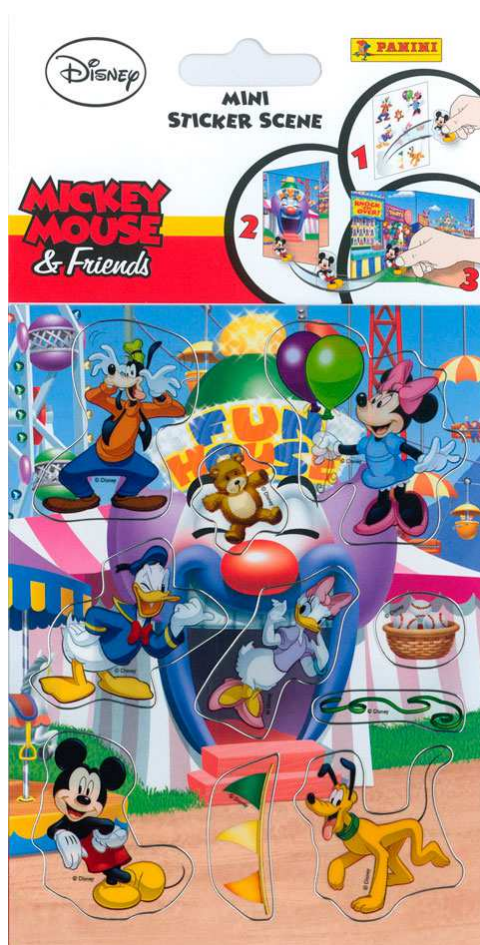

INFORMAČNÍ LIST NOVÝ PRODUKT

Aršík Panini s Nalep Odlep – Mickey Mouse

MOC:	49 Kč
Balení:	5 ks v balíčku
Rozměry:	110 x 205 mm;
Váha produktu:	0,018 kg
Předpokládaný termín expedice:	Květen 2013
Číslo položky:	01-5372
Čárový kód:	8018190048339
Obrázek:	

Popis:

Aršík pro vytvoření vlastní koláže ze samolepek na přiloženou ilustrovanou kartu. Velikost aršíku 11 x 20,5 cm, celkem 10 samolepek a rozevírací ilustrovaná karta Nalep Odlep.