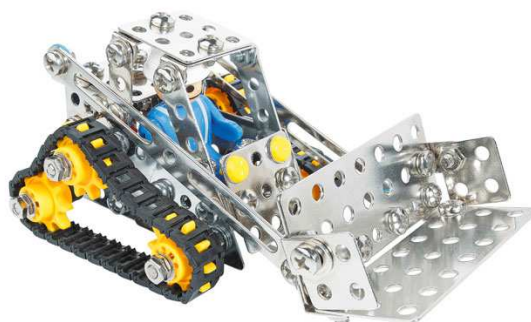

INFORMAČNÍ LIST NOVÝ PRODUKT

EITECH Starter box - C89 Tracked Vehicles

MOC:	629 Kč
Balení:	10 ks v kartonu
Rozměry:	294 x 80 x 176 mm (D, H, V)
Váha produktu:	0,530 kg
Předpokládaný termín expedice:	Květen 2013
Číslo položky:	25-5364
Čárový kód:	4012854000897
Obrázek:	

Popis:

S kovovou konstrukční stavebnicí Eitech děti hravě objevují svět techniky. Malí i velcí tak mohou stavět modely aut, jeřábů, letadel a mnohých dalších strojů. Jednotlivé sady se vzájemně doplňují a lze je kombinovat. Konstrukční stavebnice C89 (25-5364) obsahuje přes 250 kovových dílků, figurku na hraní a ilustrovaný návod na složení 3 různých modelů. Kompatibilní s dalšími sadami Eitech.