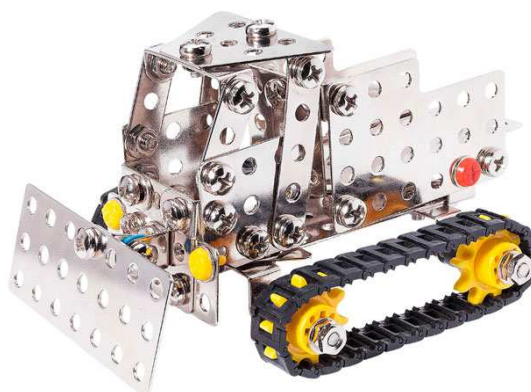

INFORMAČNÍ LIST NOVÝ PRODUKT

EITECH Starter box - C89 Tracked Vehicles

MOC:	629 Kč
Balení:	10 ks v kartonu
Rozměry:	294 x 80 x 176 mm (D, H, V)
Váha produktu:	0,530 kg
Předpokládaný termín expedice:	Květen 2013
Číslo položky:	25-5364
Čárový kód:	4012854000897
Obrázek:	

Popis:

S kovovou konstrukční stavebnicí Eitech děti hravě objevují svět techniky. Malí i velcí tak mohou stavět modely aut, jeřábů, letadel a mnohých dalších strojů. Jednotlivé sady se vzájemně doplňují a lze je kombinovat. Konstrukční stavebnice C89 (25-5364) obsahuje přes 250 kovových dílků, figurku na hraní a ilustrovaný návod na složení 3 různých modelů. Kompatibilní s dalšími sadami Eitech.