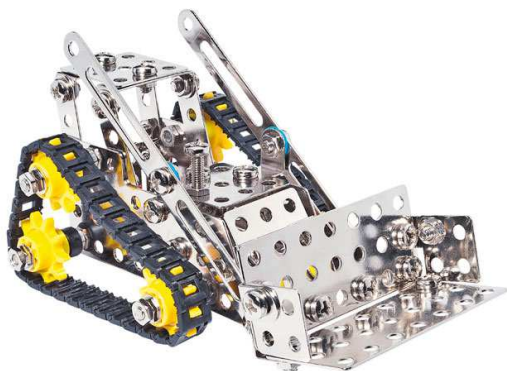

INFORMAČNÍ LIST NOVÝ PRODUKT

EITECH Starter box - C89 Tracked Vehicles

MOC:	629 Kč
Balení:	10 ks v kartonu
Rozměry:	294 x 80 x 176 mm (D, H, V)
Váha produktu:	0,530 kg
Předpokládaný termín expedice:	Květen 2013
Číslo položky:	25-5364
Čárový kód:	4012854000897
Obrázek:	

Popis:

S kovovou konstrukční stavebnicí Eitech děti hravě objevují svět techniky. Malí i velcí tak mohou stavět modely aut, jeřábů, letadel a mnohých dalších strojů. Jednotlivé sady se vzájemně doplňují a lze je kombinovat. Konstrukční stavebnice C89 (25-5364) obsahuje přes 250 kovových dílků, figurku na hraní a ilustrovaný návod na složení 3 různých modelů. Kompatibilní s dalšími sadami Eitech.