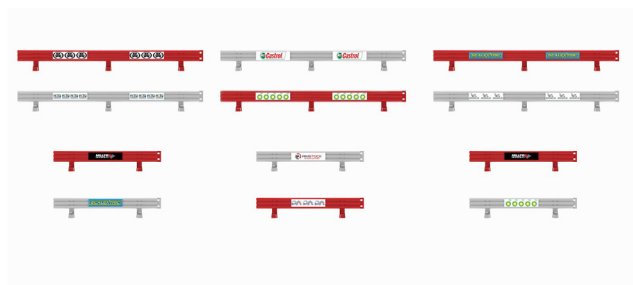

INFORMAČNÍ LIST

NOVINKY SCALEXTRIC Týden 45

Rozšíření SCALEXTRIC C8191 Crash Barriers With Stickers

MOC:	289 Kč
Slevová skupina:	B
Rozměry:	380 x 30 x 103 mm (D, H, V)
Váha produktu:	0,146 kg
Číslo položky:	28-C8191
Čárový kód:	5055286707391