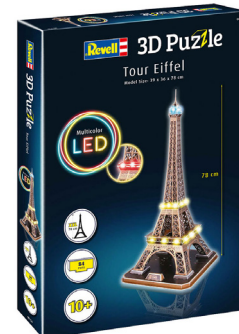

Popis: 3D Puzzle s LED k zloženiu, počet dielikov: 84, dĺžka: 390 mm, šírka: 360 mm, výška: 780 mm.