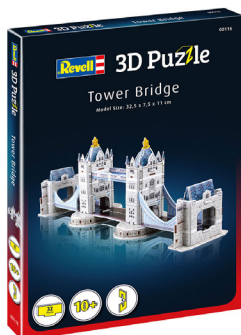

#### 3D Puzzle REVELL 00116 Tower Bridge

**MOC:** 5,59 €  
**Zľavová skupina:** D  
**Rozmery:** 160 x 17 x 225 mm (D, H, V)  
**Váha produktu:** 0,095 kg  
**Číslo položky:** 18-00116  
**Čiarový kód** 4009803895888