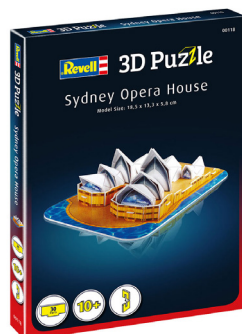

Popis: 3D Puzzle k zloženiu, počet dielikov: 30, dĺžka: 185 mm, šírka: 133 mm, výška: 58 mm.

3D Puzzle REVELL 00150 Tour Eiffel (LED Edition)

MOC: 57,29 €
Zľavová skupina: D
Rozmery: 310 x 60 x 450 mm (D, H, V)
Váha produktu: 1,217 kg
Číslo položky: 18-00150
Čiarový kód 4009803001500